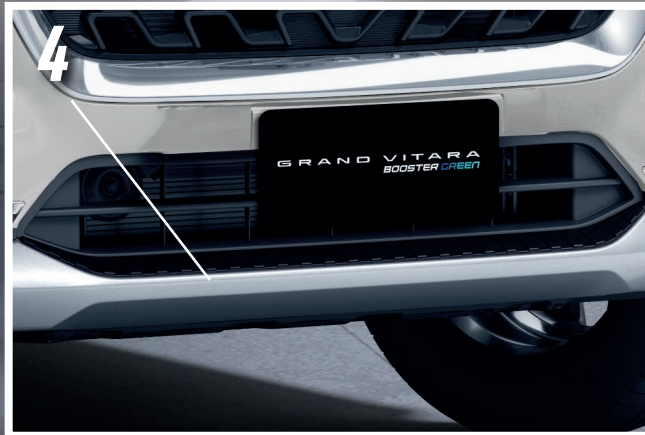

4 - Moldura frontal baja color negro

990J0M76T13-030

$ 1,200.00

5 - Extensión de fascia delantera cromada

990J0M76T07-010

$ 3,050.00

Extensión de fascia delantera ahumada

990J0M76T07-020

$ 3,050.00

6 - Deflectores de viento y lluvia (Set de 4 piezas)

990J0M76TQ0-010

$ 2,500.00

EXTERIOR