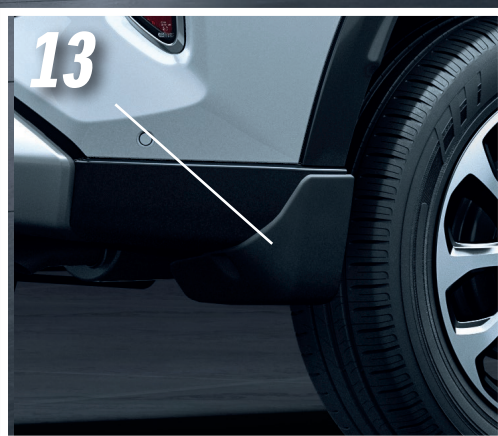

990J0M76T07-050

\$ 4,500.00

Protector para Skid Plate de facia trasera color negro y ahumado

990J0M76T07-060

\$ 4,500.00

EXTERIOR

11 - Canastilla porta equipaje

990J0M76TR0-010