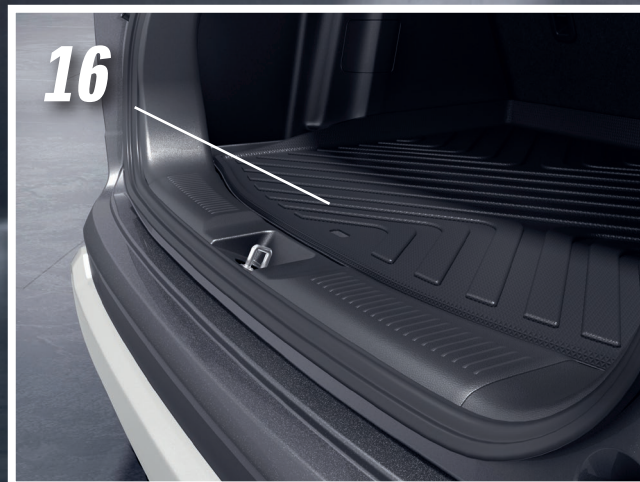

**15 - Protección de estribos
(Set de 4 piezas)**

990J0M76TM8-010

$ 2,700.00

16 - Tapete de cajuela

990J0M76TA3-010

$ 2,300.00

**17 - Tapetes de uso rudo
(Set de 3 piezas)**

75901M76TE0-000

$ 2,900.00

INTERIOR