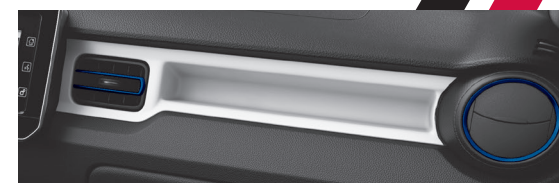

\$2,181.00

17 - Anillos de aire acondicionado color rojo

9923F-62R10-ZNB

Anillos de aire acondicionado color naranja

9923F-62R10-QCW

Anillos de aire acondicionado color marino

9923F-62R10-QQD

\$2,951.00