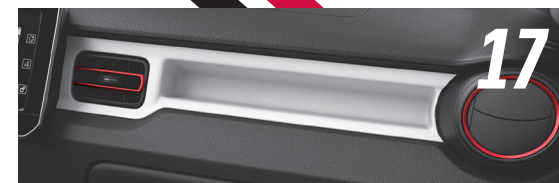

\$2,181.00

17 - Anillos de aire acondicionado color rojo

9923F-62R10-ZNB

Anillos de aire acondicionado color naranja

9923F-62R10-QCW

Anillos de aire acondicionado color marino

9923F-62R10-QQD

\$2,951.00