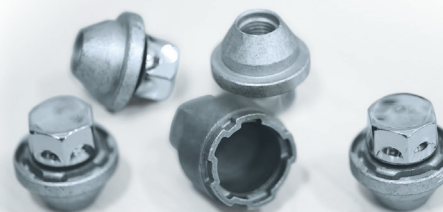

9

10 - Moldura lateral delgada

990E0-62R08-000

\$3,214.00

10

11

11 - Tuercas de seguridad

99950-TUERC-SEG*