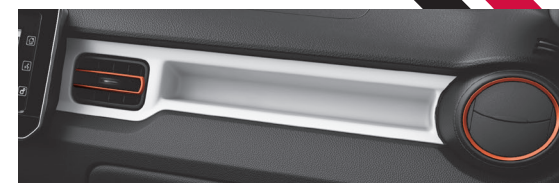

\$2,181.00

17 - Anillos de aire acondicionado color rojo

9923F-62R10-ZNB

Anillos de aire acondicionado color naranja

9923F-62R10-QCW

Anillos de aire acondicionado color marino

9923F-62R10-QQD

\$2,951.00