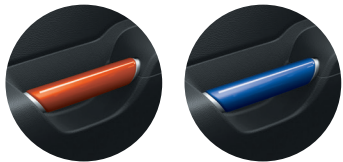

14 -Asidera de puertas naranja

99232-62R10-CHA

$1,602.00

Asidera de puertas rojo

99232-62R10-ZNB