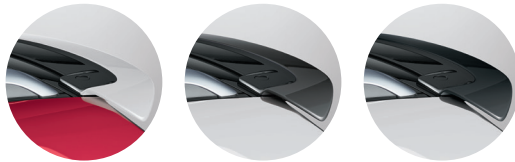

EXTERIOR

*Aplica para modelos: 2019-2024