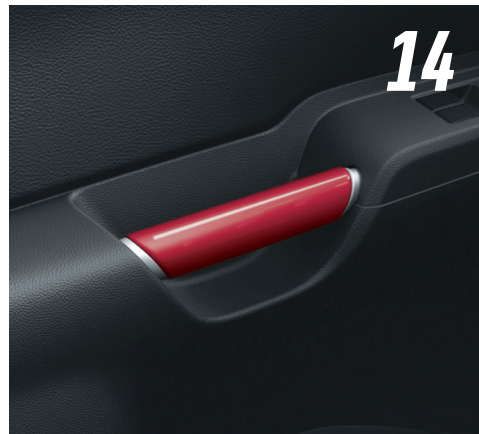

Asidera de puertas marino

99232-62R10-C44

$1,558.00

15 -Consola central naranja

99231-62R10-QCW

$2,243.00

Consola central rojo

99231-62R10-ZNB